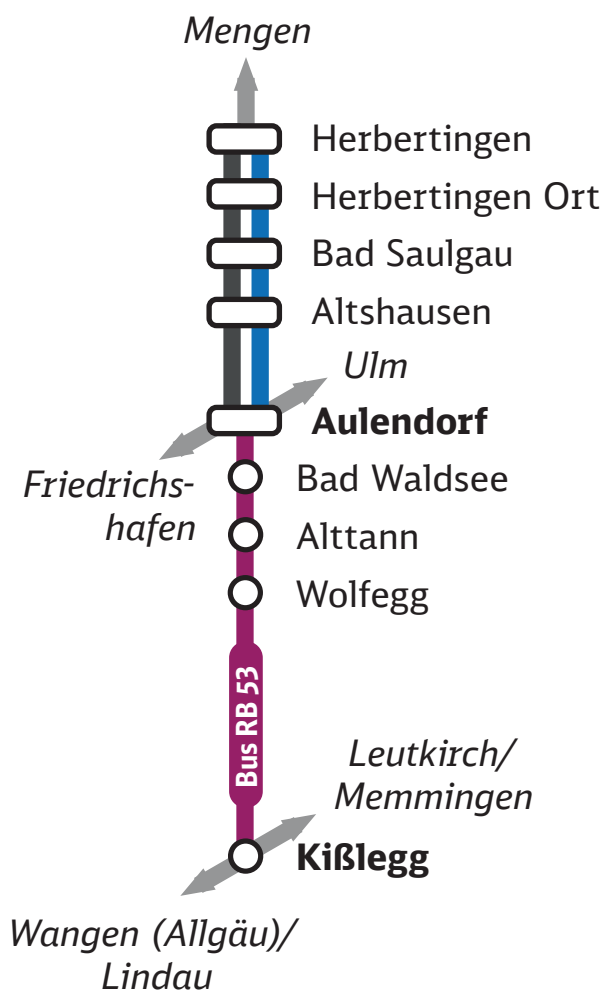

An den **Wochenenden:**

Fr, 16. Februar, 22 Uhr bis So, 18. Februar, 0.40 Uhr,
Fr, 23. Februar, 22 Uhr bis So, 25. Februar, 0.40 Uhr,
Fr, 1. März, 22 Uhr bis 3. März, 0.40 Uhr

 **RB 53a** Zugausfälle und Ersatzverkehr mit Bussen:
RB 53b Aulendorf ◀▶ Kißlegg
Zugausfälle:
Kißlegg ◀▶ Wangen (Allgäu)/Leutkirch

Grund:

Gleiserneuerung in Roßberg zw. Aulendorf und Kißlegg.

Haltestellen Ersatzverkehr

- Aulendorf Busbahnhof
- Bad Waldsee Bahnhof
- Alttann Waldseer Straße
- Wolfegg Abzw. Bahnhof
- Kißlegg Bahnhof

 **Ersatzverkehr mit Bussen**

Lage der Ersatzhaltestellen: bahn.de/sev-bw
Fahrradmitnahme nicht möglich.

-  Tagesbaustelle
-  Nachtbaustelle

Ihre Informationsmöglichkeiten

-  App „DB Navigator“
App „DB Bauarbeiten“
-  bauinfos.deutschebahn.com
-  Kundendialog DB Regio 0711 4692 8253

		Mo bis Fr	
Zug		RB 53 17844	RB 53 17846
von	Leutkirch		
Kißlegg		5 06	5 43
× Wolfegg		5 11	5 49
× Altann		5 14	5 52
Bad Waldsee		5 22	6 00
Aulendorf	o	5 30	6 08
nach			